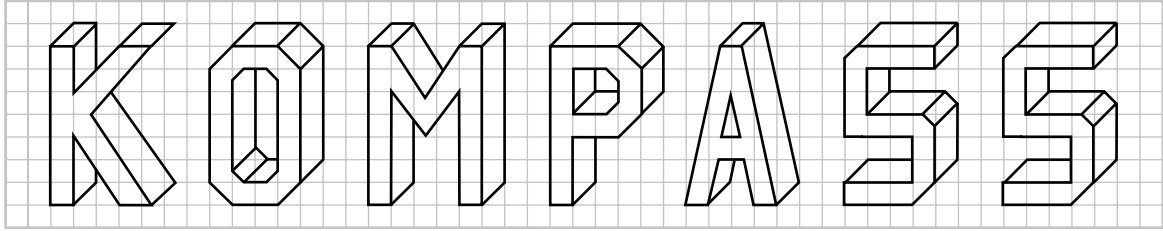

Name:	Note:
Klasse:	Malteserkreuz
Datum:	

Linienübungen

Name:	Note:
Klasse:	Kompassstern große Strahlen 80 mm kleine Strahlen 61 mm
Datum:	

Linienübung
Kompassstern