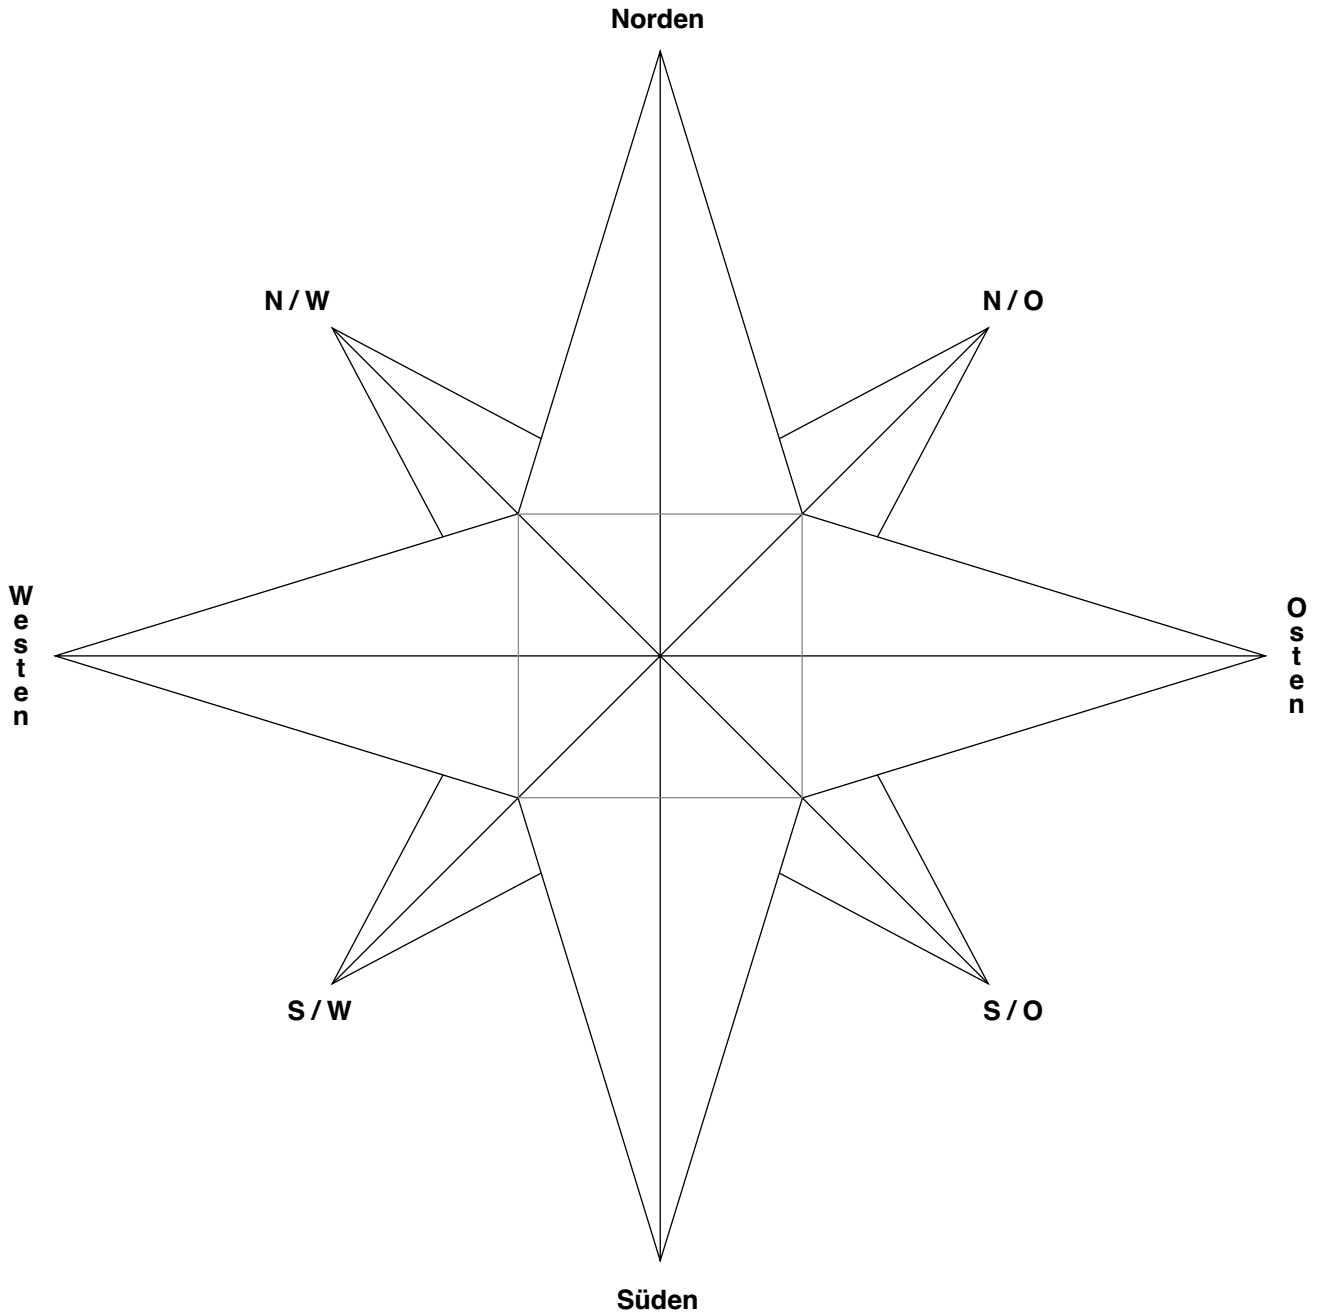

Name:	Note:
Klasse:	Malteserkreuz
Datum:	

Linienübungen

Name:	Note:
Klasse:	Kompassstern große Strahlen 80 mm kleine Strahlen 61 mm
Datum:	

Linienübung
Kompassstern