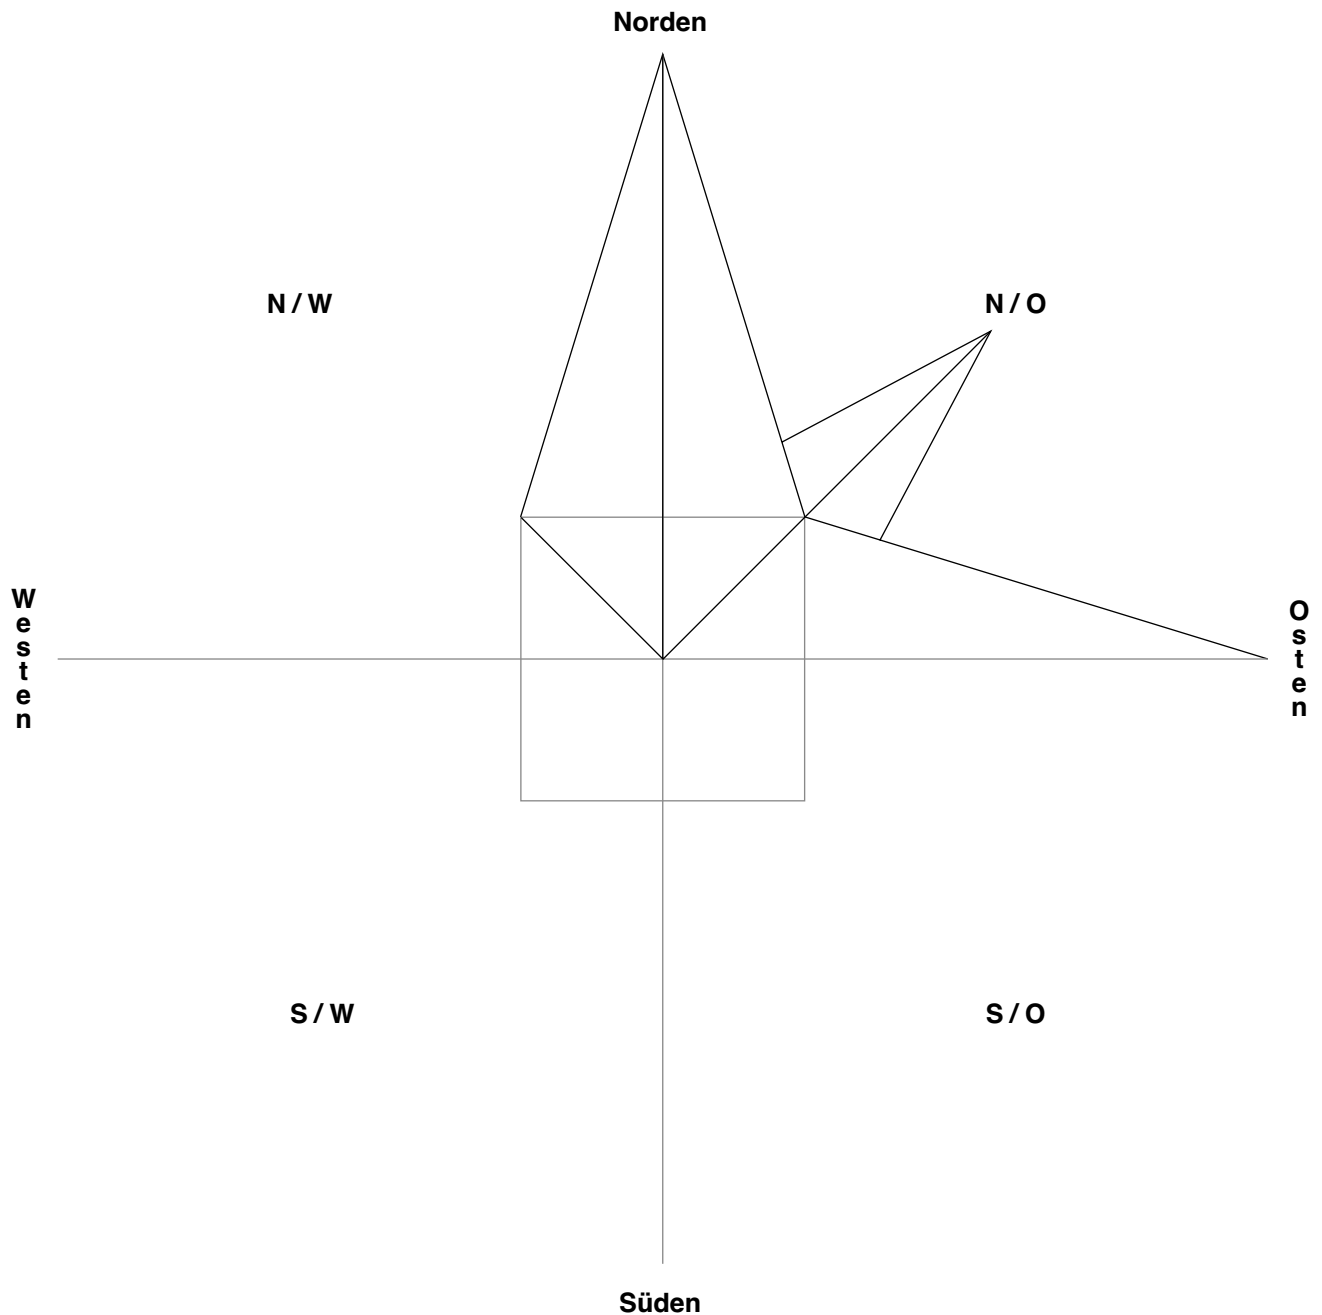

Name:	Note:
Klasse:	Malteserkreuz
Datum:	

Linienübungen

Name:	Note:
Klasse:	Kompassstern große Strahlen 80 mm kleine Strahlen 61 mm
Datum:	

Linienübung
Kompassstern